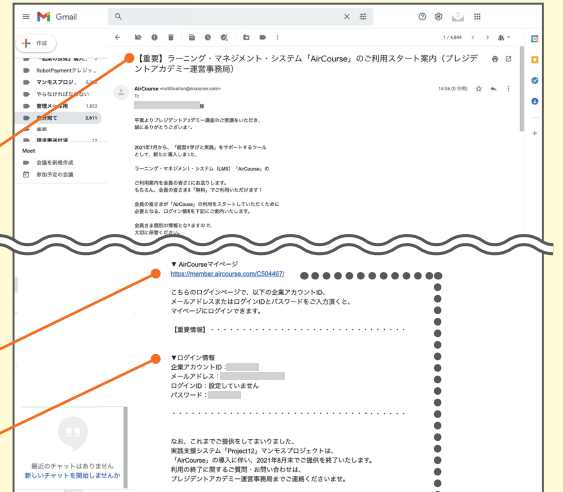

ラーニング・マネジメント・システム (LMS) 「AirCourse」ログイン手順

STEP 1

ご案内メールの確認

下記件名のご案内メールをご確認ください。

件名：
【重要】ラーニング・マネジメント・システム
「AirCourse」のご利用スタート案内
(プレジデントアカデミー運営事務局)

AirCourseマイページへのリンク

ログイン情報 ・企業アカウントID ・メールアドレス
・ログインID ・パスワード

ご案内メール