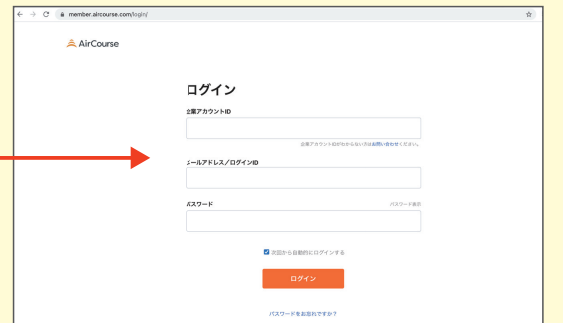

ご案内メール

STEP 2

「AirCourse」にログイン

AirCourseマイページへアクセスし、
メールに記載の「企業アカウントID」
「メールアドレス」「パスワード」を
入力してログインします。

ログイン情報を入力

★ こちらの画面をブックマークしていただくと、
いつでも見ることができ、便利です！

AirCourseマイページ

STEP 3

利用開始

<受講可能なコース>より
動画がご覧いただけます。

受講可能なコース

動画を選択して視聴